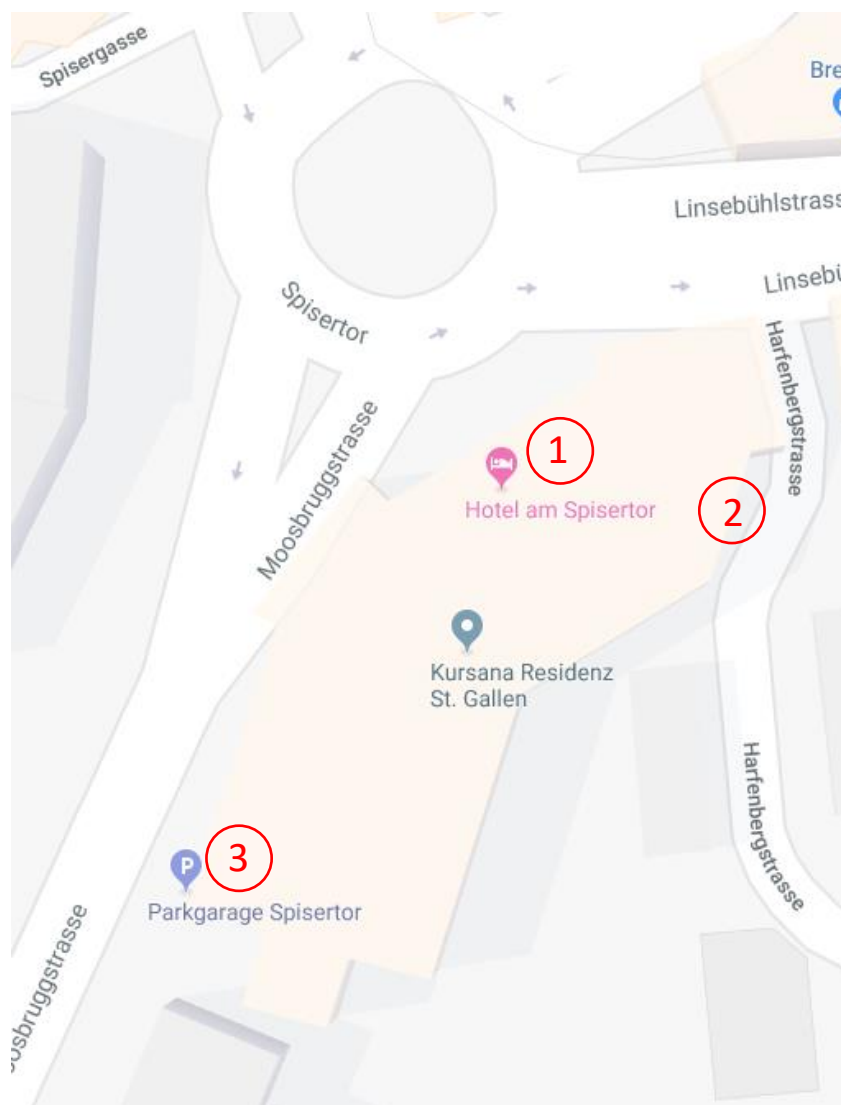

hotel

am Spisertor

Hotel am Spisertor
Moosbruggstrasse 1
9000 St. Gallen

Tel. 071 228 82 83
Fax. 071 228 82 84
E-mail: info@spisertor.ch

- 1. Haupteingang Öffnungszeiten: 07.00 – 20.00 Uhr**
Main entrance openings: 07.00 a.m. – 20.00 p.m.
- 2. Bei Eintreffen nach 20.00 Uhr bitten wir Sie den Seiteneingang an der Harfenbergstrasse zu benützen und die Klingel «Hotel am Spisertor» zu drücken.**
Upon arrival after 20.00 p.m. please use the side entrance next to the Harfenbergstrasse and ring the bell “Hotel am Spisertor”.
- 3. Einfahrt Tiefgarage “Spisertor”**
Parking garage entry “Spisertor”